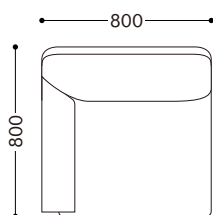

品番	サイズ	価格¥ (税別)	(張地ランク)							
			D	E	F	G	H	I	J	革
BA-1P	1人掛ソファ	 ノード + カバー	92,000	99,000	103,000	110,000	120,000	130,000	150,000	259,000
			カバー	36,000	43,000	47,000	54,000	64,000	74,000	94,000
W950 D800 H740(SH360)										
BA-2P	2人掛ソファ	 ノード + カバー	163,500	177,500	183,500	193,500	211,500	227,500	259,500	443,500
			カバー	60,000	74,000	80,000	90,000	108,000	124,000	156,000
W1600 D800 H740(SH360)										
BA-3P	3人掛ソファ	 ノード + カバー	236,000	255,000	264,000	278,000	303,000	326,000	371,000	631,000
			カバー	87,000	106,000	115,000	129,000	154,000	177,000	222,000
W2300 D800 H740(SH360)										

標準仕様

フレーム : スチールパイプ、スチールアングル
 テンション材 : クロスワイヤー、コイルスプリング
 クッション材 : ウレタンフォーム、化繊綿
 カバーリングシステム
 ジョイント金具

BA-1P

BA-2P(BA-R + BA-L)

BA-3P(BA-R + BA-S + BA-L)

品番	サイズ	価格¥ (税別)								
		(張地ランク)								
■パーツ価格		D	E	F	G	H	I	J	革	
BA-S	アームレス 	ヌード + カバー	71,000	76,000	79,000	83,000	90,000	97,000	110,000	186,000
		カバー	27,000	32,000	35,000	39,000	46,000	53,000	66,000	143,000
		W700 D800 H740(SH360)								
BA-R	右アーム 	ヌード + カバー	81,000	88,000	91,000	96,000	105,000	113,000	129,000	221,000
		カバー	30,000	37,000	40,000	45,000	54,000	62,000	78,000	171,000
		W800 D800 H740(SH360)								
BA-L	左アーム 	ヌード + カバー	81,000	88,000	91,000	96,000	105,000	113,000	129,000	221,000
		カバー	30,000	37,000	40,000	45,000	54,000	62,000	78,000	171,000
		W800 D800 H740(SH360)								

■交換用パーツ価格		座クッション		背クッション		肘クッション	
アームレス用	ヌード	13,000		6,400		-	
右(左)アーム用	ヌード	13,000		6,800		3,800	
1人掛ソファ用	ヌード	13,000		7,300		7,600/左右	
ジョイント金具 (2枚1組)							1,500

BA-S

BA-R

BA-L