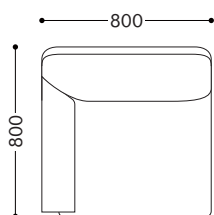

品番	サイズ	価格¥								
		(張地ランク)								
■パーツ価格		D	E	F	G	H	I	J	革	
BA-S	アームレス 	ヌード + カバー	78,100 (71,000)	83,600 (76,000)	86,900 (79,000)	91,300 (83,000)	99,000 (90,000)	106,700 (97,000)	121,000 (110,000)	204,600 (186,000)
		カバー	29,700 (27,000)	35,200 (32,000)	38,500 (35,000)	42,900 (39,000)	50,600 (46,000)	58,300 (53,000)	72,600 (66,000)	157,300 (143,000)
W700 D800 H740(SH360)										
BA-R	右アーム 	ヌード + カバー	89,100 (81,000)	96,800 (88,000)	100,100 (91,000)	105,600 (96,000)	115,500 (105,000)	124,300 (113,000)	141,900 (129,000)	243,100 (221,000)
		カバー	33,000 (30,000)	40,700 (37,000)	44,000 (40,000)	49,500 (45,000)	59,400 (54,000)	68,200 (62,000)	85,800 (78,000)	188,100 (171,000)
W800 D800 H740(SH360)										
BA-L	左アーム 	ヌード + カバー	89,100 (81,000)	96,800 (88,000)	100,100 (91,000)	105,600 (96,000)	115,500 (105,000)	124,300 (113,000)	141,900 (129,000)	243,100 (221,000)
		カバー	33,000 (30,000)	40,700 (37,000)	44,000 (40,000)	49,500 (45,000)	59,400 (54,000)	68,200 (62,000)	85,800 (78,000)	188,100 (171,000)
W800 D800 H740(SH360)										

■交換用パーツ価格		座クッション		背クッション		肘クッション	
アームレス用	ヌード	14,300 (13,000)		7,040 (6,400)		-	
右(左)アーム用	ヌード	14,300 (13,000)		7,480 (6,800)		4,180 (3,800)	
1人掛ソファ用	ヌード	14,300 (13,000)		8,030 (7,300)		8,360/左右 (7,600)	
ジョイント金具 (2枚1組)						1,650 (1,500)	

BA-R