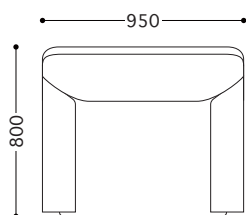

標準仕様

フレーム：スチールパイプ、スチールアングル
 テンション材：クロスワイヤー、コイルスプリング
 クッション材：ウレタンフォーム、化繊綿
 カバーリングシステム
 ジョイント金具付

BA-1P

BA-2P(BA-R + BA-L)

BA-3P(BA-R + BA-S + BA-L)

品番	サイズ	価格¥								
		(張地ランク)								
■パーツ価格		D	E	F	G	H	I	J	革	
BA-S	アームレス 	ヌード + カバー	78,100 (71,000)	83,600 (76,000)	86,900 (79,000)	91,300 (83,000)	99,000 (90,000)	106,700 (97,000)	121,000 (110,000)	204,600 (186,000)
		カバー	29,700 (27,000)	35,200 (32,000)	38,500 (35,000)	42,900 (39,000)	50,600 (46,000)	58,300 (53,000)	72,600 (66,000)	157,300 (143,000)
W700 D800 H740(SH360)										
BA-R	右アーム 	ヌード + カバー	89,100 (81,000)	96,800 (88,000)	100,100 (91,000)	105,600 (96,000)	115,500 (105,000)	124,300 (113,000)	141,900 (129,000)	243,100 (221,000)
		カバー	33,000 (30,000)	40,700 (37,000)	44,000 (40,000)	49,500 (45,000)	59,400 (54,000)	68,200 (62,000)	85,800 (78,000)	188,100 (171,000)
W800 D800 H740(SH360)										
BA-L	左アーム 	ヌード + カバー	89,100 (81,000)	96,800 (88,000)	100,100 (91,000)	105,600 (96,000)	115,500 (105,000)	124,300 (113,000)	141,900 (129,000)	243,100 (221,000)
		カバー	33,000 (30,000)	40,700 (37,000)	44,000 (40,000)	49,500 (45,000)	59,400 (54,000)	68,200 (62,000)	85,800 (78,000)	188,100 (171,000)
W800 D800 H740(SH360)										