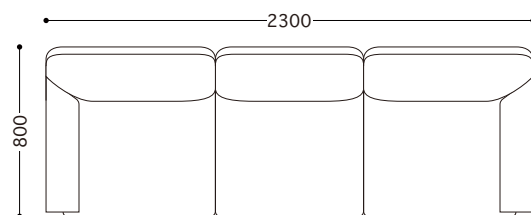

品番	サイズ	価格¥ (税別)	(張地ランク)							
			D	E	F	G	H	I	J	革
BA-1P	1人掛ソファ	 ノード + カバー	92,000	99,000	103,000	110,000	120,000	130,000	150,000	259,000
			カバー	36,000	43,000	47,000	54,000	64,000	74,000	94,000
W950 D800 H740(SH360)										
BA-2P	2人掛ソファ	 ノード + カバー	163,500	177,500	183,500	193,500	211,500	227,500	259,500	443,500
			カバー	60,000	74,000	80,000	90,000	108,000	124,000	156,000
W1600 D800 H740(SH360)										
BA-3P	3人掛ソファ	 ノード + カバー	236,000	255,000	264,000	278,000	303,000	326,000	371,000	631,000
			カバー	87,000	106,000	115,000	129,000	154,000	177,000	222,000
W2300 D800 H740(SH360)										

標準仕様

フレーム : スチールパイプ、スチールアングル
 テンション材 : クロスワイヤー、コイルスプリング
 クッション材 : ウレタンフォーム、化繊綿
 カバーリングシステム
 ジョイント金具

BA-1P

BA-2P(BA-R + BA-L)

BA-3P(BA-R + BA-S + BA-L)

品番	サイズ	価格¥ (税別)								
		(張地ランク)								
■パーツ価格		D	E	F	G	H	I	J	革	
BA-S	アームレス 	ヌード + カバー	71,000	76,000	79,000	83,000	90,000	97,000	110,000	186,000
		カバー	27,000	32,000	35,000	39,000	46,000	53,000	66,000	143,000
		W700 D800 H740(SH360)								
BA-R	右アーム 	ヌード + カバー	81,000	88,000	91,000	96,000	105,000	113,000	129,000	221,000
		カバー	30,000	37,000	40,000	45,000	54,000	62,000	78,000	171,000
		W800 D800 H740(SH360)								
BA-L	左アーム 	ヌード + カバー	81,000	88,000	91,000	96,000	105,000	113,000	129,000	221,000
		カバー	30,000	37,000	40,000	45,000	54,000	62,000	78,000	171,000
		W800 D800 H740(SH360)								

■交換用パーツ価格		座クッション		背クッション		肘クッション	
アームレス用	ヌード	13,000		6,400		-	
右(左)アーム用	ヌード	13,000		6,800		3,800	
1人掛ソファ用	ヌード	13,000		7,300		7,600/左右	
ジョイント金具 (2枚1組)							1,500

BA-S

BA-R

BA-L