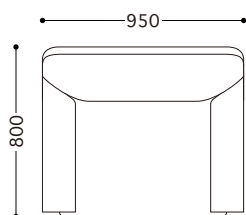

品番	サイズ	価格¥ (税別)	(張地ランク)							
			D	E	F	G	H	I	J	革
BA-1P	1人掛ソファ	 ノード + カバー	92,000	99,000	103,000	110,000	120,000	130,000	150,000	259,000
			カバー	36,000	43,000	47,000	54,000	64,000	74,000	94,000
W950 D800 H740(SH360)										
BA-2P	2人掛ソファ	 ノード + カバー	163,500	177,500	183,500	193,500	211,500	227,500	259,500	443,500
			カバー	60,000	74,000	80,000	90,000	108,000	124,000	156,000
W1600 D800 H740(SH360)										
BA-3P	3人掛ソファ	 ノード + カバー	236,000	255,000	264,000	278,000	303,000	326,000	371,000	631,000
			カバー	87,000	106,000	115,000	129,000	154,000	177,000	222,000
W2300 D800 H740(SH360)										

標準仕様

フレーム : スチールパイプ、スチールアングル
 テンション材 : クロスワイヤー、コイルスプリング
 クッション材 : ウレタンフォーム、化繊綿
 カバーリングシステム
 ジョイント金具

BA-1P

BA-2P(BA-R + BA-L)

BA-3P(BA-R + BA-S + BA-L)

品番	サイズ	価格¥ (税別)								
		(張地ランク)								
■パーツ価格		D	E	F	G	H	I	J	革	
BA-S	アームレス 	ヌード + カバー	71,000	76,000	79,000	83,000	90,000	97,000	110,000	186,000
		カバー	27,000	32,000	35,000	39,000	46,000	53,000	66,000	143,000
		W700 D800 H740(SH360)								
BA-R	右アーム 	ヌード + カバー	81,000	88,000	91,000	96,000	105,000	113,000	129,000	221,000
		カバー	30,000	37,000	40,000	45,000	54,000	62,000	78,000	171,000
		W800 D800 H740(SH360)								
BA-L	左アーム 	ヌード + カバー	81,000	88,000	91,000	96,000	105,000	113,000	129,000	221,000
		カバー	30,000	37,000	40,000	45,000	54,000	62,000	78,000	171,000
		W800 D800 H740(SH360)								