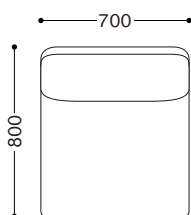

品番	サイズ	価格¥ (税別)	(張地ランク)							
			D	E	F	G	H	I	J	革
BA-1P	1人掛ソファ	 ノード + カバー	92,000	99,000	103,000	110,000	120,000	130,000	150,000	259,000
			カバー	36,000	43,000	47,000	54,000	64,000	74,000	94,000
W950 D800 H740(SH360)										
BA-2P	2人掛ソファ	 ノード + カバー	163,500	177,500	183,500	193,500	211,500	227,500	259,500	443,500
			カバー	60,000	74,000	80,000	90,000	108,000	124,000	156,000
W1600 D800 H740(SH360)										
BA-3P	3人掛ソファ	 ノード + カバー	236,000	255,000	264,000	278,000	303,000	326,000	371,000	631,000
			カバー	87,000	106,000	115,000	129,000	154,000	177,000	222,000
W2300 D800 H740(SH360)										

標準仕様

フレーム : スチールパイプ、スチールアングル
 テンション材 : クロスワイヤー、コイルスプリング
 クッション材 : ウレタンフォーム、化繊綿
 カバーリングシステム
 ジョイント金具

BA-1P

BA-2P(BA-R + BA-L)

BA-3P(BA-R + BA-S + BA-L)

品番	サイズ	価格¥ (税別)								
		(張地ランク)								
■パーツ価格		D	E	F	G	H	I	J	革	
BA-S	アームレス 	ヌード + カバー	71,000	76,000	79,000	83,000	90,000	97,000	110,000	186,000
		カバー	27,000	32,000	35,000	39,000	46,000	53,000	66,000	143,000
		W700 D800 H740(SH360)								
BA-R	右アーム 	ヌード + カバー	81,000	88,000	91,000	96,000	105,000	113,000	129,000	221,000
		カバー	30,000	37,000	40,000	45,000	54,000	62,000	78,000	171,000
		W800 D800 H740(SH360)								
BA-L	左アーム 	ヌード + カバー	81,000	88,000	91,000	96,000	105,000	113,000	129,000	221,000
		カバー	30,000	37,000	40,000	45,000	54,000	62,000	78,000	171,000
		W800 D800 H740(SH360)								

■交換用パーツ価格		座クッション		背クッション		肘クッション	
アームレス用	ヌード	13,000		6,400		-	
右(左)アーム用	ヌード	13,000		6,800		3,800	
1人掛ソファ用	ヌード	13,000		7,300		7,600/左右	
ジョイント金具 (2枚1組)							1,500

BA-S

BA-R

BA-L