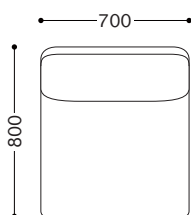

品番	サイズ	価格¥								
		(張地ランク)								
■パーツ価格		D	E	F	G	H	I	J	革	
BA-S	アームレス 	ヌード + カバー	78,100 (71,000)	83,600 (76,000)	86,900 (79,000)	91,300 (83,000)	99,000 (90,000)	106,700 (97,000)	121,000 (110,000)	204,600 (186,000)
		カバー	29,700 (27,000)	35,200 (32,000)	38,500 (35,000)	42,900 (39,000)	50,600 (46,000)	58,300 (53,000)	72,600 (66,000)	157,300 (143,000)
W700 D800 H740(SH360)										
BA-R	右アーム 	ヌード + カバー	89,100 (81,000)	96,800 (88,000)	100,100 (91,000)	105,600 (96,000)	115,500 (105,000)	124,300 (113,000)	141,900 (129,000)	243,100 (221,000)
		カバー	33,000 (30,000)	40,700 (37,000)	44,000 (40,000)	49,500 (45,000)	59,400 (54,000)	68,200 (62,000)	85,800 (78,000)	188,100 (171,000)
W800 D800 H740(SH360)										
BA-L	左アーム 	ヌード + カバー	89,100 (81,000)	96,800 (88,000)	100,100 (91,000)	105,600 (96,000)	115,500 (105,000)	124,300 (113,000)	141,900 (129,000)	243,100 (221,000)
		カバー	33,000 (30,000)	40,700 (37,000)	44,000 (40,000)	49,500 (45,000)	59,400 (54,000)	68,200 (62,000)	85,800 (78,000)	188,100 (171,000)
W800 D800 H740(SH360)										

■交換用パーツ価格		座クッション		背クッション		肘クッション	
アームレス用	ヌード	14,300 (13,000)		7,040 (6,400)		-	
右(左)アーム用	ヌード	14,300 (13,000)		7,480 (6,800)		4,180 (3,800)	
1人掛ソファ用	ヌード	14,300 (13,000)		8,030 (7,300)		8,360/左右 (7,600)	
ジョイント金具 (2枚1組)						1,650 (1,500)	

BA-S