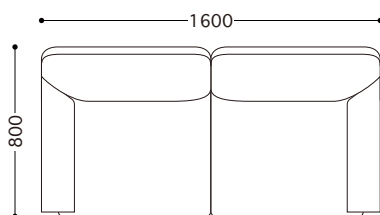

品番	サイズ	価格¥ (税別)	(張地ランク)							
			D	E	F	G	H	I	J	革
BA-1P	1人掛ソファ	 ノード + カバー	92,000	99,000	103,000	110,000	120,000	130,000	150,000	259,000
			カバー	36,000	43,000	47,000	54,000	64,000	74,000	94,000
W950 D800 H740(SH360)										
BA-2P	2人掛ソファ	 ノード + カバー	163,500	177,500	183,500	193,500	211,500	227,500	259,500	443,500
			カバー	60,000	74,000	80,000	90,000	108,000	124,000	156,000
W1600 D800 H740(SH360)										
BA-3P	3人掛ソファ	 ノード + カバー	236,000	255,000	264,000	278,000	303,000	326,000	371,000	631,000
			カバー	87,000	106,000	115,000	129,000	154,000	177,000	222,000
W2300 D800 H740(SH360)										

標準仕様

フレーム : スチールパイプ、スチールアングル
 テンション材 : クロスワイヤー、コイルスプリング
 クッション材 : ウレタンフォーム、化繊綿
 カバーリングシステム
 ジョイント金具

BA-1P

BA-2P(BA-R + BA-L)

BA-3P(BA-R + BA-S + BA-L)

品番	サイズ	価格¥ (税別)								
		(張地ランク)								
■パーツ価格		D	E	F	G	H	I	J	革	
BA-S	アームレス 	ヌード + カバー	71,000	76,000	79,000	83,000	90,000	97,000	110,000	186,000
		カバー	27,000	32,000	35,000	39,000	46,000	53,000	66,000	143,000
		W700 D800 H740(SH360)								
BA-R	右アーム 	ヌード + カバー	81,000	88,000	91,000	96,000	105,000	113,000	129,000	221,000
		カバー	30,000	37,000	40,000	45,000	54,000	62,000	78,000	171,000
		W800 D800 H740(SH360)								
BA-L	左アーム 	ヌード + カバー	81,000	88,000	91,000	96,000	105,000	113,000	129,000	221,000
		カバー	30,000	37,000	40,000	45,000	54,000	62,000	78,000	171,000
		W800 D800 H740(SH360)								