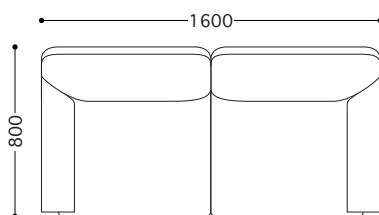

BA-2P(BA-R + BA-L)