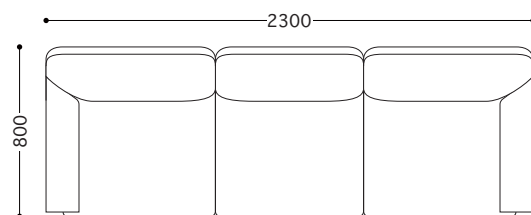

標準仕様

フレーム：スチールパイプ、スチールアングル
 テンション材：クロスワイヤー、コイルスプリング
 クッション材：ウレタンフォーム、化繊綿
 カバーリングシステム
 ジョイント金具付

BA-1P

BA-2P(BA-R + BA-L)

BA-3P(BA-R + BA-S + BA-L)

品番	サイズ	価格¥								
		(張地ランク)								
■パーツ価格		D	E	F	G	H	I	J	革	
BA-S	アームレス 	ヌード + カバー	78,100 (71,000)	83,600 (76,000)	86,900 (79,000)	91,300 (83,000)	99,000 (90,000)	106,700 (97,000)	121,000 (110,000)	204,600 (186,000)
		カバー	29,700 (27,000)	35,200 (32,000)	38,500 (35,000)	42,900 (39,000)	50,600 (46,000)	58,300 (53,000)	72,600 (66,000)	157,300 (143,000)
W700 D800 H740(SH360)										
BA-R	右アーム 	ヌード + カバー	89,100 (81,000)	96,800 (88,000)	100,100 (91,000)	105,600 (96,000)	115,500 (105,000)	124,300 (113,000)	141,900 (129,000)	243,100 (221,000)
		カバー	33,000 (30,000)	40,700 (37,000)	44,000 (40,000)	49,500 (45,000)	59,400 (54,000)	68,200 (62,000)	85,800 (78,000)	188,100 (171,000)
W800 D800 H740(SH360)										
BA-L	左アーム 	ヌード + カバー	89,100 (81,000)	96,800 (88,000)	100,100 (91,000)	105,600 (96,000)	115,500 (105,000)	124,300 (113,000)	141,900 (129,000)	243,100 (221,000)
		カバー	33,000 (30,000)	40,700 (37,000)	44,000 (40,000)	49,500 (45,000)	59,400 (54,000)	68,200 (62,000)	85,800 (78,000)	188,100 (171,000)
W800 D800 H740(SH360)										

■交換用パーツ価格		座クッション		背クッション		肘クッション	
アームレス用	ヌード	14,300 (13,000)		7,040 (6,400)		-	
右(左)アーム用	ヌード	14,300 (13,000)		7,480 (6,800)		4,180 (3,800)	
1人掛ソファ用	ヌード	14,300 (13,000)		8,030 (7,300)		8,360/左右 (7,600)	
ジョイント金具 (2枚1組)						1,650 (1,500)	