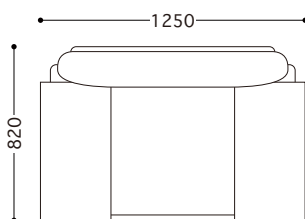

品番	サイズ	価格¥ (税別)	(張地ランク)							
			D	E	F	G	H	I	J	革
CA-1P	1人掛ソファ	ヌード + カバー	119,000	123,000	132,000	140,000	152,000	164,000	186,000	274,000
		カバー	37,000	42,000	51,000	61,000	69,000	84,000	107,000	185,000
W1250 D820 H700(SH370)										
CA-2P	2人掛ソファ	ヌード + カバー	192,000	199,000	214,000	226,000	245,000	265,000	300,000	443,000
		カバー	59,000	68,000	84,000	91,000	101,000	138,000	174,000	301,000
W1850 D820 H700(SH370)										
CA-OT	オットマン	ヌード + カバー	59,000	61,000	65,000	68,000	73,000	79,000	88,000	122,000
		カバー	19,000	21,000	26,000	34,000	38,000	45,000	53,000	82,000
W880 D600 SH370										

■交換用パーツ価格		座クッション	背クッション	肘クッション
1人掛ソファ用	ヌード	12,000	9,000	10,000/左右
2人掛ソファ用	ヌード	24,000	15,000	10,000/左右
オットマン用	ヌード	8,000	-	-

標準仕様

フレーム：スチールパイプ
テンション材：ダイメトロール
クッション材：ウレタンフォーム
脚部：スチールオーバルパイプ（メラミン焼付塗装ブラック、
アクリル樹脂塗装シルバー）
カバーリングシステム

CA-1P