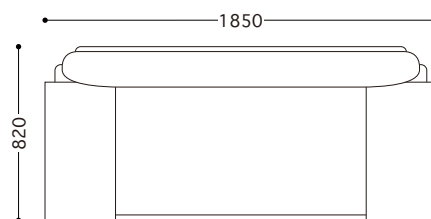

品番	サイズ	価格¥ (税別)	(張地ランク)							
			D	E	F	G	H	I	J	革
CA-1P	1人掛ソファ	ヌード + カバー	119,000	123,000	132,000	140,000	152,000	164,000	186,000	274,000
		カバー	37,000	42,000	51,000	61,000	69,000	84,000	107,000	185,000
W1250 D820 H700(SH370)										
CA-2P	2人掛ソファ	ヌード + カバー	192,000	199,000	214,000	226,000	245,000	265,000	300,000	443,000
		カバー	59,000	68,000	84,000	91,000	101,000	138,000	174,000	301,000
W1850 D820 H700(SH370)										
CA-OT	オットマン	ヌード + カバー	59,000	61,000	65,000	68,000	73,000	79,000	88,000	122,000
		カバー	19,000	21,000	26,000	34,000	38,000	45,000	53,000	82,000
W880 D600 SH370										

■交換用パーツ価格		座クッション	背クッション	肘クッション
1人掛ソファ用	ヌード	12,000	9,000	10,000/左右
2人掛ソファ用	ヌード	24,000	15,000	10,000/左右
オットマン用	ヌード	8,000	-	-

標準仕様

フレーム：スチールパイプ
テンション材：ダイメトロール
クッション材：ウレタンフォーム
脚部：スチールオーバルパイプ（メラミン焼付塗装ブラック、
アクリル樹脂塗装シルバー）
カバーリングシステム

CA-2P

CA-OT