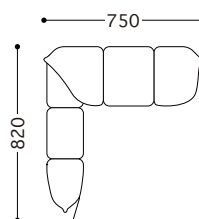

品番	サイズ	価格¥ (税別)	(張地ランク)							
			D	E	F	G	H	I	J	革
DO-1P	1人掛ソファ 	ヌード + カバー	81,000	87,000	95,000	102,000	110,000	120,000	140,000	247,000
		カバー	38,000	44,000	52,000	59,000	67,000	77,000	97,000	216,000
W920 D820 H700(SH390)										
DO-2P	2人掛ソファ 	ヌード + カバー	135,200	145,200	161,200	173,200	187,200	203,200	235,200	427,200
		カバー	64,000	74,000	90,000	102,000	116,000	132,000	164,000	356,000
W1500 D820 H700(SH390)										
DO-3P	3人掛ソファ 	ヌード + カバー	195,400	209,400	231,400	248,400	268,400	291,400	337,400	595,400
		カバー	93,000	107,000	129,000	146,000	166,000	189,000	235,000	493,000
W2070 D820 H700(SH390)										
DO-OT	オットマン 	ヌード + カバー	39,000	43,000	49,000	53,000	59,000	66,000	79,000	148,000
W600 D500 SH390										

**標準仕様**

フレーム：スチールパイプ（オットマンのみチップウレタン）  
 テンション材：コイルスプリング、フラットプレート  
 クッション材：ウレタンフォーム、化繊綿  
 カバーリングシステム（オットマンは除く）  
 ジョイント金具

DO-1P

DO-2P(DO-R + DO-L)

DO-3P(DO-R + DO-S + DO-L)

サイズ	価格¥ (税別)								品番	
			D	E	F	G	H	I	J	(張地ランク) 革
<b>■パーツ価格</b>										
DO-S	アームレス	ヌード + カバー	59,000	63,000	69,000	74,000	80,000	87,000	101,000	167,000
		カバー	29,000	33,000	39,000	44,000	50,000	57,000	71,000	137,000
W570 D820 H700(SH390)										
DO-R	右アーム	ヌード + カバー	67,000	72,000	80,000	86,000	93,000	101,000	117,000	213,000
		カバー	32,000	37,000	45,000	51,000	58,000	66,000	82,000	178,000
W750 D820 H700(SH390)										
DO-L	左アーム	ヌード + カバー	67,000	72,000	80,000	86,000	93,000	101,000	117,000	213,000
		カバー	32,000	37,000	45,000	51,000	58,000	66,000	82,000	178,000
W750 D820 H700(SH390)										

■交換用パーツ価格		座クッション	背クッション	肘クッション	座ベース
アームレス用	ヌード	7,500	3,500	-	6,000
右(左)アーム用	ヌード	7,900	3,900	2,100	6,500
1人掛ソファ用	ヌード	8,200	4,100	4,200/左右	8,000
ジョイント金具 (2枚1組)					1,200

DO-OT

DO-S

DO-R

DO-L