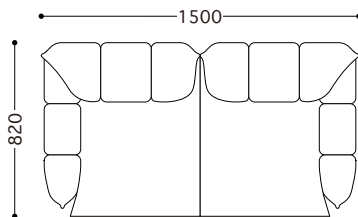

品番	サイズ	価格¥ (税別)	(張地ランク)							
			D	E	F	G	H	I	J	革
DO-1P	1人掛ソファ 	ヌード + カバー	81,000	87,000	95,000	102,000	110,000	120,000	140,000	247,000
		カバー	38,000	44,000	52,000	59,000	67,000	77,000	97,000	216,000
W920 D820 H700(SH390)										
DO-2P	2人掛ソファ 	ヌード + カバー	135,200	145,200	161,200	173,200	187,200	203,200	235,200	427,200
		カバー	64,000	74,000	90,000	102,000	116,000	132,000	164,000	356,000
W1500 D820 H700(SH390)										
DO-3P	3人掛ソファ 	ヌード + カバー	195,400	209,400	231,400	248,400	268,400	291,400	337,400	595,400
		カバー	93,000	107,000	129,000	146,000	166,000	189,000	235,000	493,000
W2070 D820 H700(SH390)										
DO-OT	オットマン 	ヌード + カバー	39,000	43,000	49,000	53,000	59,000	66,000	79,000	148,000
W600 D500 SH390										

**標準仕様**

フレーム：スチールパイプ（オットマンのみチップウレタン）  
 テンション材：コイルスプリング、フラットプレート  
 クッション材：ウレタンフォーム、化繊綿  
 カバーリングシステム（オットマンは除く）  
 ジョイント金具

DO-1P

DO-2P(DO-R + DO-L)

DO-3P(DO-R + DO-S + DO-L)

サイズ	価格¥ (税別)								品番	
			D	E	F	G	H	I	J	(張地ランク) 革
<b>■パーツ価格</b>										
DO-S	アームレス	ヌード + カバー	59,000	63,000	69,000	74,000	80,000	87,000	101,000	167,000
		カバー	29,000	33,000	39,000	44,000	50,000	57,000	71,000	137,000
W570 D820 H700(SH390)										
DO-R	右アーム	ヌード + カバー	67,000	72,000	80,000	86,000	93,000	101,000	117,000	213,000
		カバー	32,000	37,000	45,000	51,000	58,000	66,000	82,000	178,000
W750 D820 H700(SH390)										
DO-L	左アーム	ヌード + カバー	67,000	72,000	80,000	86,000	93,000	101,000	117,000	213,000
		カバー	32,000	37,000	45,000	51,000	58,000	66,000	82,000	178,000
W750 D820 H700(SH390)										