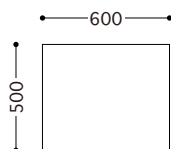

サイズ	価格¥ (税別)								品番	
			D	E	F	G	H	I	J	(張地ランク) 革
■パーツ価格										
DO-S	アームレス	ヌード + カバー	59,000	63,000	69,000	74,000	80,000	87,000	101,000	167,000
		カバー	29,000	33,000	39,000	44,000	50,000	57,000	71,000	137,000
W570 D820 H700(SH390)										
DO-R	右アーム	ヌード + カバー	67,000	72,000	80,000	86,000	93,000	101,000	117,000	213,000
		カバー	32,000	37,000	45,000	51,000	58,000	66,000	82,000	178,000
W750 D820 H700(SH390)										
DO-L	左アーム	ヌード + カバー	67,000	72,000	80,000	86,000	93,000	101,000	117,000	213,000
		カバー	32,000	37,000	45,000	51,000	58,000	66,000	82,000	178,000
W750 D820 H700(SH390)										

■交換用パーツ価格		座クッション	背クッション	肘クッション	座ベース
アームレス用	ヌード	7,500	3,500	-	6,000
右(左)アーム用	ヌード	7,900	3,900	2,100	6,500
1人掛ソファ用	ヌード	8,200	4,100	4,200/左右	8,000
ジョイント金具 (2枚1組)					1,200

DO-OT