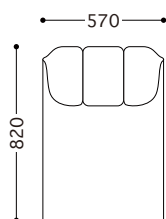

品番	サイズ	価格¥ (税別)	(張地ランク)							
			D	E	F	G	H	I	J	革
DO-1P	1人掛ソファ 	ヌード + カバー	81,000	87,000	95,000	102,000	110,000	120,000	140,000	247,000
		カバー	38,000	44,000	52,000	59,000	67,000	77,000	97,000	216,000
W920 D820 H700(SH390)										
DO-2P	2人掛ソファ 	ヌード + カバー	135,200	145,200	161,200	173,200	187,200	203,200	235,200	427,200
		カバー	64,000	74,000	90,000	102,000	116,000	132,000	164,000	356,000
W1500 D820 H700(SH390)										
DO-3P	3人掛ソファ 	ヌード + カバー	195,400	209,400	231,400	248,400	268,400	291,400	337,400	595,400
		カバー	93,000	107,000	129,000	146,000	166,000	189,000	235,000	493,000
W2070 D820 H700(SH390)										
DO-OT	オットマン 	ヌード + カバー	39,000	43,000	49,000	53,000	59,000	66,000	79,000	148,000
W600 D500 SH390										

**標準仕様**

フレーム：スチールパイプ（オットマンのみチップウレタン）  
 テンション材：コイルスプリング、フラットプレート  
 クッション材：ウレタンフォーム、化繊綿  
 カバーリングシステム（オットマンは除く）  
 ジョイント金具

DO-1P

DO-2P(DO-R + DO-L)

DO-3P(DO-R + DO-S + DO-L)

サイズ	価格¥ (税別)								品番	
			D	E	F	G	H	I	J	(張地ランク) 革
<b>■パーツ価格</b>										
DO-S	アームレス	ヌード + カバー	59,000	63,000	69,000	74,000	80,000	87,000	101,000	167,000
		カバー	29,000	33,000	39,000	44,000	50,000	57,000	71,000	137,000
W570 D820 H700(SH390)										
DO-R	右アーム	ヌード + カバー	67,000	72,000	80,000	86,000	93,000	101,000	117,000	213,000
		カバー	32,000	37,000	45,000	51,000	58,000	66,000	82,000	178,000
W750 D820 H700(SH390)										
DO-L	左アーム	ヌード + カバー	67,000	72,000	80,000	86,000	93,000	101,000	117,000	213,000
		カバー	32,000	37,000	45,000	51,000	58,000	66,000	82,000	178,000
W750 D820 H700(SH390)										

■交換用パーツ価格		座クッション	背クッション	肘クッション	座ベース
アームレス用	ヌード	7,500	3,500	-	6,000
右(左)アーム用	ヌード	7,900	3,900	2,100	6,500
1人掛ソファ用	ヌード	8,200	4,100	4,200/左右	8,000
ジョイント金具 (2枚1組)					1,200

DO-OT

DO-S

DO-R

DO-L