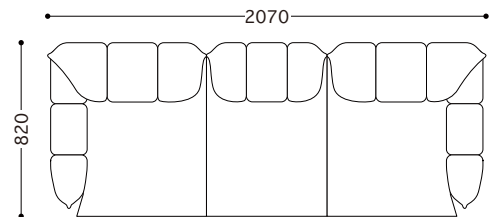

品番	サイズ	価格¥ (税別)	(張地ランク)							
			D	E	F	G	H	I	J	革
DO-1P	1人掛ソファ 	ヌード + カバー	81,000	87,000	95,000	102,000	110,000	120,000	140,000	247,000
		カバー	38,000	44,000	52,000	59,000	67,000	77,000	97,000	216,000
W920 D820 H700(SH390)										
DO-2P	2人掛ソファ 	ヌード + カバー	135,200	145,200	161,200	173,200	187,200	203,200	235,200	427,200
		カバー	64,000	74,000	90,000	102,000	116,000	132,000	164,000	356,000
W1500 D820 H700(SH390)										
DO-3P	3人掛ソファ 	ヌード + カバー	195,400	209,400	231,400	248,400	268,400	291,400	337,400	595,400
		カバー	93,000	107,000	129,000	146,000	166,000	189,000	235,000	493,000
W2070 D820 H700(SH390)										
DO-OT	オットマン 	ヌード + カバー	39,000	43,000	49,000	53,000	59,000	66,000	79,000	148,000
W600 D500 SH390										

**標準仕様**

フレーム：スチールパイプ（オットマンのみチップウレタン）  
 テンション材：コイルスプリング、フラットプレート  
 クッション材：ウレタンフォーム、化繊綿  
 カバーリングシステム（オットマンは除く）  
 ジョイント金具

DO-1P

DO-2P(DO-R + DO-L)

DO-3P(DO-R + DO-S + DO-L)

サイズ	価格¥ (税別)								品番	
			D	E	F	G	H	I	J	(張地ランク) 革
<b>■パーツ価格</b>										
DO-S	アームレス	ヌード + カバー	59,000	63,000	69,000	74,000	80,000	87,000	101,000	167,000
		カバー	29,000	33,000	39,000	44,000	50,000	57,000	71,000	137,000
W570 D820 H700(SH390)										
DO-R	右アーム	ヌード + カバー	67,000	72,000	80,000	86,000	93,000	101,000	117,000	213,000
		カバー	32,000	37,000	45,000	51,000	58,000	66,000	82,000	178,000
W750 D820 H700(SH390)										
DO-L	左アーム	ヌード + カバー	67,000	72,000	80,000	86,000	93,000	101,000	117,000	213,000
		カバー	32,000	37,000	45,000	51,000	58,000	66,000	82,000	178,000
W750 D820 H700(SH390)										

■交換用パーツ価格		座クッション	背クッション	肘クッション	座ベース
アームレス用	ヌード	7,500	3,500	-	6,000
右(左)アーム用	ヌード	7,900	3,900	2,100	6,500
1人掛ソファ用	ヌード	8,200	4,100	4,200/左右	8,000
ジョイント金具 (2枚1組)					1,200

DO-OT

DO-S

DO-R

DO-L