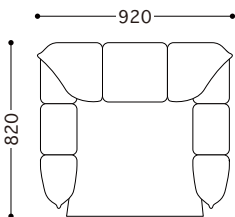

品番	サイズ	価格¥ (税別)	(張地ランク)							
			D	E	F	G	H	I	J	革
DO-1P	1人掛ソファ 	ヌード + カバー	81,000	87,000	95,000	102,000	110,000	120,000	140,000	247,000
		カバー	38,000	44,000	52,000	59,000	67,000	77,000	97,000	216,000
W920 D820 H700(SH390)										
DO-2P	2人掛ソファ 	ヌード + カバー	135,200	145,200	161,200	173,200	187,200	203,200	235,200	427,200
		カバー	64,000	74,000	90,000	102,000	116,000	132,000	164,000	356,000
W1500 D820 H700(SH390)										
DO-3P	3人掛ソファ 	ヌード + カバー	195,400	209,400	231,400	248,400	268,400	291,400	337,400	595,400
		カバー	93,000	107,000	129,000	146,000	166,000	189,000	235,000	493,000
W2070 D820 H700(SH390)										
DO-OT	オットマン 	ヌード + カバー	39,000	43,000	49,000	53,000	59,000	66,000	79,000	148,000
W600 D500 SH390										

**標準仕様**

フレーム：スチールパイプ（オットマンのみチップウレタン）  
 テンション材：コイルスプリング、フラットプレート  
 クッション材：ウレタンフォーム、化繊綿  
 カバーリングシステム（オットマンは除く）  
 ジョイント金具

DO-1P

DO-2P(DO-R + DO-L)

DO-3P(DO-R + DO-S + DO-L)

サイズ	価格¥ (税別)								品番	
			D	E	F	G	H	I	J	(張地ランク) 革
<b>■パーツ価格</b>										
DO-S	アームレス	ヌード + カバー	59,000	63,000	69,000	74,000	80,000	87,000	101,000	167,000
		カバー	29,000	33,000	39,000	44,000	50,000	57,000	71,000	137,000
W570 D820 H700(SH390)										
DO-R	右アーム	ヌード + カバー	67,000	72,000	80,000	86,000	93,000	101,000	117,000	213,000
		カバー	32,000	37,000	45,000	51,000	58,000	66,000	82,000	178,000
W750 D820 H700(SH390)										
DO-L	左アーム	ヌード + カバー	67,000	72,000	80,000	86,000	93,000	101,000	117,000	213,000
		カバー	32,000	37,000	45,000	51,000	58,000	66,000	82,000	178,000
W750 D820 H700(SH390)										