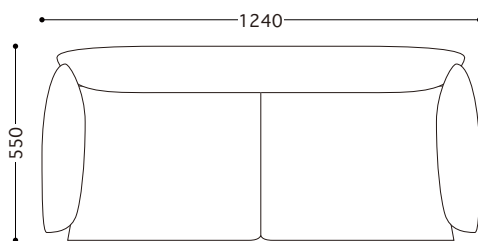

品番	サイズ	価格¥ (税別)	(張地ランク)							
			D	E	F	G	H	I	J	革
DM-1P	1人掛チェア 	ヌード + カバー	36,000	38,000	42,000	45,000	50,000	55,000	64,000	86,000
		カバー	14,000	16,000	20,000	23,000	28,000	33,000	42,000	64,000
W660 D550 H720 (SH470/AH600-660)										
DM-1P-Hi	1人掛チェア (ハイタイプ) 	ヌード + カバー	37,000	39,000	43,000	46,000	51,000	56,000	65,000	87,000
		カバー	14,000	16,000	20,000	23,000	28,000	33,000	42,000	64,000
W660 D550 H750 (SH500/AH630-690)										
DM-2P	2人掛チェア 	ヌード + カバー	67,000	69,000	73,000	77,000	83,000	88,000	99,000	167,000
		カバー	24,000	26,000	30,000	34,000	40,000	45,000	56,000	124,000
W1240 D550 H720 (SH470/AH600-660)										

■交換用パーツ価格		座クッション	背クッション	肘クッション	座帆布
1人掛用	ヌード	3,600	4,400	5,800/左右	3,500
2人掛用	ヌード	7,200	8,800	5,800/左右	7,000

標準仕様 フレーム：スチールパイプ（クロームメッキ仕上、アクリル樹脂塗装シルバー、メラミン焼付塗装ブラック）

テンション材：帆布
クッション材：ウレタンフォーム

カバーリングシステム

※1人掛ハイタイプは、クロームメッキ仕上対応不可

オプション フレーム：メラミン焼付塗装ブラック 1P/¥3,000 up、2P/¥4,000 up
座クッション：ハードタイプに変更 1P/¥1,000 up、2P/¥2,000 up

DM-2P