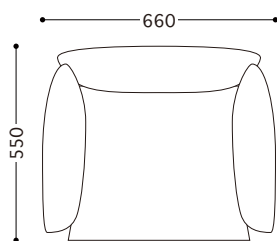

品番	サイズ	価格¥ (税別)	(張地ランク)							
			D	E	F	G	H	I	J	革
DM-1P	1人掛チェア 	ヌード + カバー	36,000	38,000	42,000	45,000	50,000	55,000	64,000	86,000
		カバー	14,000	16,000	20,000	23,000	28,000	33,000	42,000	64,000
W660 D550 H720 (SH470/AH600-660)										
DM-1P-Hi	1人掛チェア (ハイタイプ) 	ヌード + カバー	37,000	39,000	43,000	46,000	51,000	56,000	65,000	87,000
		カバー	14,000	16,000	20,000	23,000	28,000	33,000	42,000	64,000
W660 D550 H750 (SH500/AH630-690)										
DM-2P	2人掛チェア 	ヌード + カバー	67,000	69,000	73,000	77,000	83,000	88,000	99,000	167,000
		カバー	24,000	26,000	30,000	34,000	40,000	45,000	56,000	124,000
W1240 D550 H720 (SH470/AH600-660)										

■交換用パーツ価格		座クッション	背クッション	肘クッション	座帆布
1人掛用	ヌード	3,600	4,400	5,800/左右	3,500
2人掛用	ヌード	7,200	8,800	5,800/左右	7,000

標準仕様 フレーム：スチールパイプ（クロームメッキ仕上、アクリル樹脂塗装シルバー、メラミン焼付塗装ブラック）

テンション材：帆布
クッション材：ウレタンフォーム

カバーリングシステム

※1人掛ハイタイプは、クロームメッキ仕上対応不可

オプション フレーム：メラミン焼付塗装ブラック 1P/¥3,000 up、2P/¥4,000 up
座クッション：ハードタイプに変更 1P/¥1,000 up、2P/¥2,000 up

DM-1P(DM-1P-Hi)