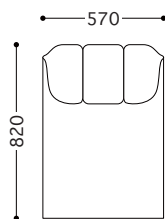

品番 サイズ 価格¥

(張地ランク)

■パーツ価格

			D	E	F	G	H	I	J	革
DO-S	アームレス	ヌード + カバー	64,900 (59,000)	69,300 (63,000)	75,900 (69,000)	81,400 (74,000)	88,000 (80,000)	95,700 (87,000)	111,100 (101,000)	183,700 (167,000)
		カバー	31,900 (29,000)	36,300 (33,000)	42,900 (39,000)	48,400 (44,000)	55,000 (50,000)	62,700 (57,000)	78,100 (71,000)	150,700 (137,000)
W570 D820 H700(SH390)										
DO-R	右アーム	ヌード + カバー	73,700 (67,000)	79,200 (72,000)	88,000 (80,000)	94,600 (86,000)	102,300 (93,000)	111,100 (101,000)	128,700 (117,000)	234,300 (213,000)
		カバー	35,200 (32,000)	40,700 (37,000)	49,500 (45,000)	56,100 (51,000)	63,800 (58,000)	72,600 (66,000)	90,200 (82,000)	195,800 (178,000)
W750 D820 H700(SH390)										
DO-L	左アーム	ヌード + カバー	73,700 (67,000)	79,200 (72,000)	88,000 (80,000)	94,600 (86,000)	102,300 (93,000)	111,100 (101,000)	128,700 (117,000)	234,300 (213,000)
		カバー	35,200 (32,000)	40,700 (37,000)	49,500 (45,000)	56,100 (51,000)	63,800 (58,000)	72,600 (66,000)	90,200 (82,000)	195,800 (178,000)
W750 D820 H700(SH390)										

■交換用パーツ価格

		座クッション	背クッション	肘クッション	座ベース
アームレス用	ヌード	8,250 (7,500)	3,850 (3,500)	-	6,600 (6,000)
右(左)アーム用	ヌード	8,690 (7,900)	4,290 (3,900)	2,310 (2,100)	7,150 (6,500)
1人掛ソファ用	ヌード	9,020 (8,200)	4,510 (4,100)	4,620/左右 (4,200)	8,800 (8,000)
ジョイント金具 (2枚1組)					1,320 (1,200)

DO-OT

DO-S

DO-R

DO-L