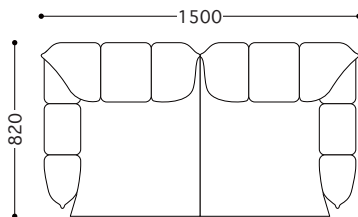

品番	サイズ	価格¥	(張地ランク)							
			D	E	F	G	H	I	J	革
DO-1P	1人掛ソファ 	ヌード + カバー	89,100 (81,000)	95,700 (87,000)	104,500 (95,000)	112,200 (102,000)	121,000 (110,000)	132,000 (120,000)	154,000 (140,000)	271,700 (247,000)
		カバー	41,800 (38,000)	48,400 (44,000)	57,200 (52,000)	64,900 (59,000)	73,700 (67,000)	84,700 (77,000)	106,700 (97,000)	237,600 (216,000)
			W920 D820 H700(SH390)							
DO-2P	2人掛ソファ 	ヌード + カバー	148,720 (135,200)	159,720 (145,200)	177,320 (161,200)	190,520 (173,200)	205,920 (187,200)	223,520 (203,200)	258,720 (235,200)	469,920 (427,200)
		カバー	70,400 (64,000)	81,400 (74,000)	99,000 (90,000)	112,200 (102,000)	127,600 (116,000)	145,200 (132,000)	180,400 (164,000)	391,600 (356,000)
			W1500 D820 H700(SH390)							
DO-3P	3人掛ソファ 	ヌード + カバー	214,940 (195,400)	230,340 (209,400)	254,540 (231,400)	273,240 (248,400)	295,240 (268,400)	320,540 (291,400)	371,140 (337,400)	654,940 (595,400)
		カバー	102,300 (93,000)	117,700 (107,000)	141,900 (129,000)	160,600 (146,000)	182,600 (166,000)	207,900 (189,000)	258,500 (235,000)	542,300 (493,000)
			W2070 D820 H700(SH390)							
DO-OT	オットマン 	ヌード + カバー	42,900 (39,000)	47,300 (43,000)	53,900 (49,000)	58,300 (53,000)	64,900 (59,000)	72,600 (66,000)	86,900 (79,000)	162,800 (148,000)
			W600 D500 SH390							

**標準仕様**

フレーム：スチールパイプ（オットマンのみチップウレタン）  
 テンション材：コイルスプリング、フラットプレート  
 クッション材：ウレタンフォーム、化繊綿  
 カバーリングシステム（オットマンは除く）  
 ジョイント金具付

DO-1P

DO-2P(DO-R + DO-L)

DO-3P(DO-R + DO-S + DO-L)

品番 サイズ 価格¥

(張地ランク)

**■パーツ価格**