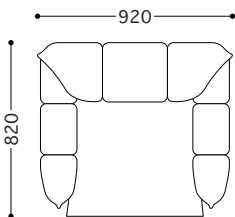

品番	サイズ	価格¥	(張地ランク)							
			D	E	F	G	H	I	J	革
DO-1P	1人掛ソファ 	ヌード + カバー	89,100 (81,000)	95,700 (87,000)	104,500 (95,000)	112,200 (102,000)	121,000 (110,000)	132,000 (120,000)	154,000 (140,000)	271,700 (247,000)
		カバー	41,800 (38,000)	48,400 (44,000)	57,200 (52,000)	64,900 (59,000)	73,700 (67,000)	84,700 (77,000)	106,700 (97,000)	237,600 (216,000)
			W920 D820 H700(SH390)							
DO-2P	2人掛ソファ 	ヌード + カバー	148,720 (135,200)	159,720 (145,200)	177,320 (161,200)	190,520 (173,200)	205,920 (187,200)	223,520 (203,200)	258,720 (235,200)	469,920 (427,200)
		カバー	70,400 (64,000)	81,400 (74,000)	99,000 (90,000)	112,200 (102,000)	127,600 (116,000)	145,200 (132,000)	180,400 (164,000)	391,600 (356,000)
			W1500 D820 H700(SH390)							
DO-3P	3人掛ソファ 	ヌード + カバー	214,940 (195,400)	230,340 (209,400)	254,540 (231,400)	273,240 (248,400)	295,240 (268,400)	320,540 (291,400)	371,140 (337,400)	654,940 (595,400)
		カバー	102,300 (93,000)	117,700 (107,000)	141,900 (129,000)	160,600 (146,000)	182,600 (166,000)	207,900 (189,000)	258,500 (235,000)	542,300 (493,000)
			W2070 D820 H700(SH390)							
DO-OT	オットマン 	ヌード + カバー	42,900 (39,000)	47,300 (43,000)	53,900 (49,000)	58,300 (53,000)	64,900 (59,000)	72,600 (66,000)	86,900 (79,000)	162,800 (148,000)
			W600 D500 SH390							

**標準仕様**

フレーム：スチールパイプ（オットマンのみチップウレタン）  
 テンション材：コイルスプリング、フラットプレート  
 クッション材：ウレタンフォーム、化繊綿  
 カバーリングシステム（オットマンは除く）  
 ジョイント金具付

DO-1P

DO-2P(DO-R + DO-L)

DO-3P(DO-R + DO-S + DO-L)

品番 サイズ 価格¥

(張地ランク)

**■パーツ価格**