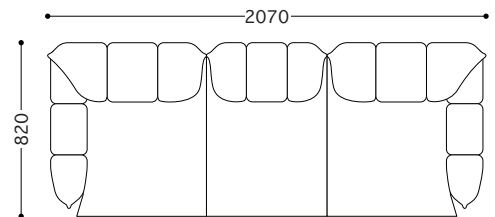

**標準仕様**

フレーム：スチールパイプ（オットマンのみチップウレタン）  
 テンション材：コイルスプリング、フラットプレート  
 クッション材：ウレタンフォーム、化繊綿  
 カバーリングシステム（オットマンは除く）  
 ジョイント金具付

DO-1P

DO-2P(DO-R + DO-L)

DO-3P(DO-R + DO-S + DO-L)

品番 サイズ 価格¥

(張地ランク)

**■パーツ価格**

			D	E	F	G	H	I	J	革
DO-S	アームレス	ヌード + カバー	64,900 (59,000)	69,300 (63,000)	75,900 (69,000)	81,400 (74,000)	88,000 (80,000)	95,700 (87,000)	111,100 (101,000)	183,700 (167,000)
		カバー	31,900 (29,000)	36,300 (33,000)	42,900 (39,000)	48,400 (44,000)	55,000 (50,000)	62,700 (57,000)	78,100 (71,000)	150,700 (137,000)
W570 D820 H700(SH390)										
DO-R	右アーム	ヌード + カバー	73,700 (67,000)	79,200 (72,000)	88,000 (80,000)	94,600 (86,000)	102,300 (93,000)	111,100 (101,000)	128,700 (117,000)	234,300 (213,000)
		カバー	35,200 (32,000)	40,700 (37,000)	49,500 (45,000)	56,100 (51,000)	63,800 (58,000)	72,600 (66,000)	90,200 (82,000)	195,800 (178,000)
W750 D820 H700(SH390)										
DO-L	左アーム	ヌード + カバー	73,700 (67,000)	79,200 (72,000)	88,000 (80,000)	94,600 (86,000)	102,300 (93,000)	111,100 (101,000)	128,700 (117,000)	234,300 (213,000)
		カバー	35,200 (32,000)	40,700 (37,000)	49,500 (45,000)	56,100 (51,000)	63,800 (58,000)	72,600 (66,000)	90,200 (82,000)	195,800 (178,000)
W750 D820 H700(SH390)										