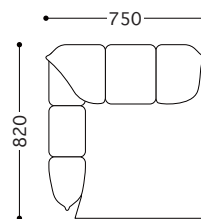

品番 サイズ 価格¥

(張地ランク)

■パーツ価格

			D	E	F	G	H	I	J	革
DO-S	アームレス	ヌード + カバー	64,900 (59,000)	69,300 (63,000)	75,900 (69,000)	81,400 (74,000)	88,000 (80,000)	95,700 (87,000)	111,100 (101,000)	183,700 (167,000)
		カバー	31,900 (29,000)	36,300 (33,000)	42,900 (39,000)	48,400 (44,000)	55,000 (50,000)	62,700 (57,000)	78,100 (71,000)	150,700 (137,000)
W570 D820 H700(SH390)										
DO-R	右アーム	ヌード + カバー	73,700 (67,000)	79,200 (72,000)	88,000 (80,000)	94,600 (86,000)	102,300 (93,000)	111,100 (101,000)	128,700 (117,000)	234,300 (213,000)
		カバー	35,200 (32,000)	40,700 (37,000)	49,500 (45,000)	56,100 (51,000)	63,800 (58,000)	72,600 (66,000)	90,200 (82,000)	195,800 (178,000)
W750 D820 H700(SH390)										
DO-L	左アーム	ヌード + カバー	73,700 (67,000)	79,200 (72,000)	88,000 (80,000)	94,600 (86,000)	102,300 (93,000)	111,100 (101,000)	128,700 (117,000)	234,300 (213,000)
		カバー	35,200 (32,000)	40,700 (37,000)	49,500 (45,000)	56,100 (51,000)	63,800 (58,000)	72,600 (66,000)	90,200 (82,000)	195,800 (178,000)
W750 D820 H700(SH390)										

■交換用パーツ価格

		座クッション	背クッション	肘クッション	座ベース
アームレス用	ヌード	8,250 (7,500)	3,850 (3,500)	-	6,600 (6,000)
右(左)アーム用	ヌード	8,690 (7,900)	4,290 (3,900)	2,310 (2,100)	7,150 (6,500)
1人掛ソファ用	ヌード	9,020 (8,200)	4,510 (4,100)	4,620/左右 (4,200)	8,800 (8,000)
ジョイント金具 (2枚1組)					1,320 (1,200)

DO-OT

DO-S

DO-R

DO-L