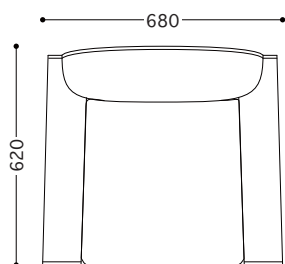

MADONNA SALON マドンナサロン

Design : Chitose Ishii

品番 サイズ

価格

(張地ランク)

D E F G H I J 革

MDS-RL アームチェア

本体	195,800 (178,000)	198,000 (180,000)	204,600 (186,000)	210,100 (191,000)	217,800 (198,000)	225,500 (205,000)	240,900 (219,000)	259,600 (236,000)
----	----------------------	----------------------	----------------------	----------------------	----------------------	----------------------	----------------------	----------------------

W680 D620 H810(SH420/AH615)

標準仕様

フレーム：木製枠
テンション材：ウェビングテープ、Sバネ
クッション材：ウレタンフォーム、化繊綿
脚部：ナラ材ウレタン塗装木地仕上（指定色可能）
張替え可能

MDS-RL

MADONNA SALON

LINEA JAPAN
FURNITURE PRODUCE SINCE 1974